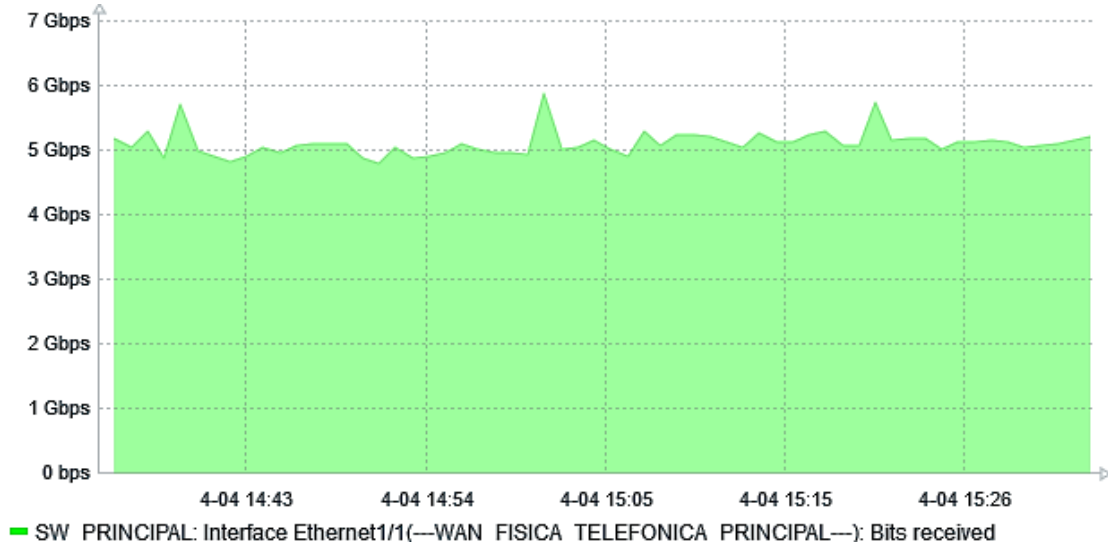

TRAFICO DE INTERNET ARCHIDONA PROVEEDOR SERTELINTE S.A

CONSUMO DIARIO

CONSUMO SEMANAL